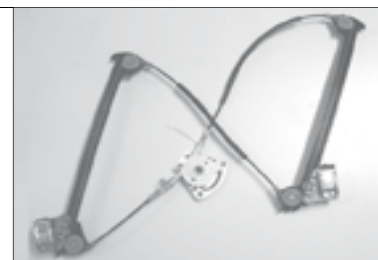

BOXSTER

2 porte
07→

Note: MECCANISMO / MECHANISM / MECANISME