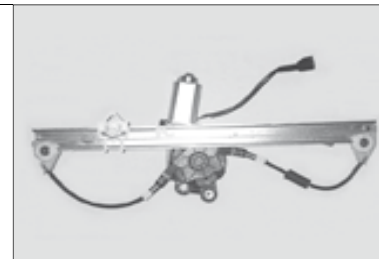

Modello <i>Model</i> <i>Modèle</i>	Descrizione <i>Application</i> <i>Description</i>	Ns. Riferimento Our Ref. Notre réf.	Riferimento Orig. <i>Corresponding to Orig. Ref.</i> <i>Correspond à réf. Originale</i>

GRANDE PUNTO, VAN

2/4 porte 10/05→	Anteriore Destro	01.1816	51765574 51786728
	<i>Front Right / Avant Droit</i>		
	Anteriore Sinistro	01.1817	51765575 51786729
	<i>Front Left / Avant Gauche</i>