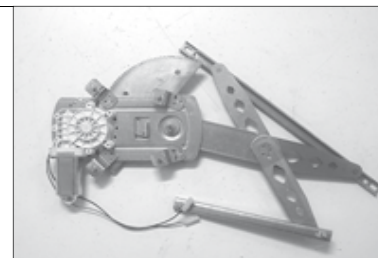

MATIZ

4 porte
2/98→4/05

Anteriore Destro
Front Right / Avant Droit

01.6836

96318070 96323235

Anteriore Sinistro
Front Left / Avant Gauche

01.6837

96318069 96323234