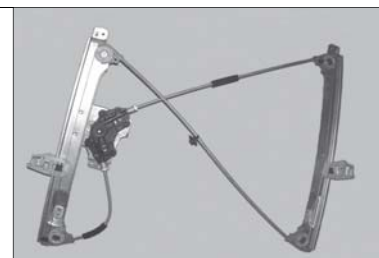

C2

2 porte 03→	Anteriore Destro <i>Front Right / Avant Droit</i>	03.4130	965198988
	Anteriore Sinistro <i>Front Left / Avant Gauche</i>	03.4131	965198998

EVASION

2/4 porte 95→	Anteriore Destro <i>Front Right / Avant Droit</i>	03.1750	1470069080
------------------	--	---------	------------