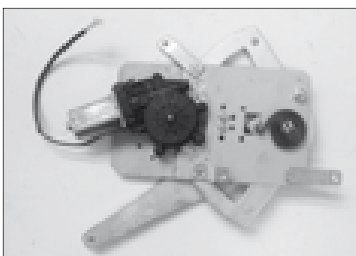

SERIE 3 E36
Berlina, Touring

4 porte
9/90→

Posteriore Destro
Rear Right / Arrière Droit

01.4006

51348119776 **no comfort**

Posteriore Sinistro
Rear Left / Arrière Gauche

01.4007

51348119775 **no comfort**

Note: SENZA COMFORT / WITHOUT COMFORT / SANS COMFORT