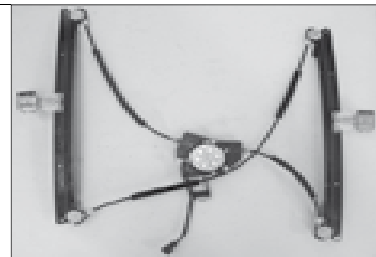

Modello
Model
Modèle

Descrizione
Application
Description

Ns. Riferimento
Our Ref.
Notre réf.

Riferimento Orig.
Corresponding to Orig. Ref.
Correspond à réf. Originale

**VOYAGER,
CARAVAN**
2 porte
8/04→

Anteriore Destro
Front Right / Avant Droit

01.4708

4894526AA

Anteriore Sinistro
Front Left / Avant Gauche

01.4709

4894527AA