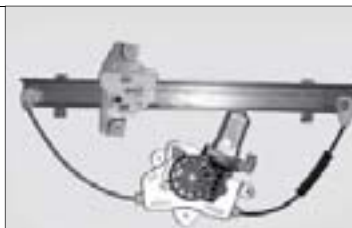

PICANTO

4 porte
2/04→

Anteriore Destro
Front Right / Avant Droit

01.5000

8240207010

Anteriore Sinistro
Front Left / Avant Gauche

01.5001

8240107010