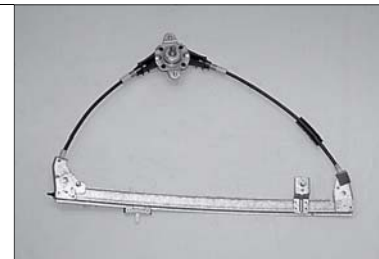

Modello <i>Model</i> <i>Modèle</i>	Descrizione <i>Application</i> <i>Description</i>	Ns. Riferimento Our Ref. Notre réf.	Riferimento Orig. <i>Corresponding to Orig. Ref.</i> <i>Correspondent à réf. Original</i>

PUNTO

4 porte
93→

Anteriore Destro
Front Right / Avant Droit
Anteriore Sinistro
Front Left / Avant Gauche

02.1802 7737311
02.1803 7737530