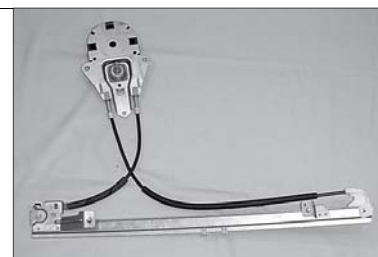

ZETA

2/4 porte
95→

Anteriore Destro
Front Right / Avant Droit

03.1750

1470069080

Modello <i>Model</i> <i>Modèle</i>	Descrizione <i>Application</i> <i>Description</i>	Ns. Riferimento Our Ref. Notre réf.	Riferimento Orig. <i>Corresponding to Orig. Ref.</i> <i>Correspondent à réf. Original</i>	
ACTROS 2 porte	Anteriore Destro <i>Front Right / Avant Droit</i>	03.4302	9417200546	
	Anteriore Sinistro <i>Front Left / Avant Gauche</i>	03.4303	9417200446	
SPRINTER 2 porte	Anteriore Destro <i>Front Right / Avant Droit</i>	03.4304	9017201546	
	Anteriore Sinistro <i>Front Left / Avant Gauche</i>	03.4305	9017201446	
W641 cabine LKW 397,641, 642,699	Anteriore Destro <i>Front Right / Avant Droit</i>	03.4306	6417200346	
	Anteriore Sinistro <i>Front Left / Avant Gauche</i>	03.4307	6417200246	