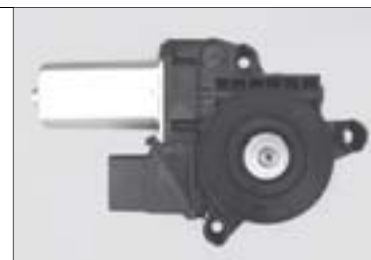

CROMA

4 porte
5/05→

Anteriore Destro
Front Right / Avant Droit
Anteriore Sinistro
Front Left / Avant Gauche

01.1418

71740204 motore

01.1419

71740205 motore

Note: MOTORIDUTTORE / MOTOR / MOTOREDUCTEUR