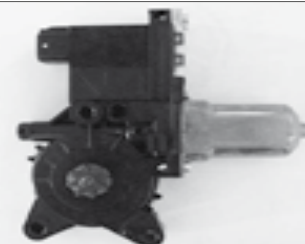

Modello
Model
Modèle

Descrizione
Application
Description

Ns. Riferimento
Our Ref.
Notre réf.

Riferimento Orig.
Corresponding to Orig. Ref.
Correspond à réf. Originale

CARNIVAL

4 porte
07→

Posteriore Destro
Rear Right / Arrière Droit

01.5057

834044D010 meccanismo

Posteriore Sinistro
Rear Left / Arrière Gauche

01.5058

834034D010 meccanismo

Note: MECCANISMO / MECHANISM / MECANISME

novità

CARNIVAL

4 porte
07→

Anteriore Destro / *Front Right / Avant Droit* **01.5055** 824604D000 motore 2 pin

Note: MOTORIDUTTORE 2 pin / 2 pin MOTOR / MOTEUR 2 pin

Anteriore Sinistro / *Front Left / Avant Gauche* **01.5056** 824504D010 motore 6 pin

Note: MOTORIDUTTORE 6 pin / 6 pin MOTOR / MOTEUR 6 pin

CARNIVAL

4 porte
07→

Posteriore Destro
Rear Right / Arrière Droit

01.5059

824604D020 motore

Posteriore Sinistro
Rear Left / Arrière Gauche

01.5060

824504D020 motore

Note: MOTORIDUTTORE / MOTOR / MOTOREDUCTEUR

novità

CEE'D

4 porte
2/07→

Anteriore Destro
Front Right / Avant Droit

01.5051

824811H000 meccanismo

Anteriore Sinistro
Front Left / Avant Gauche

01.5052

824711H000 meccanismo

Note: MECCANISMO / MECHANISM / MECANISME

CEE'D

4 porte
2/07→

Posteriore Destro
Rear Right / Arrière Droit

01.5018

834821H010

Posteriore Sinistro
Rear Left / Arrière Gauche

01.5019

834811H010

PICANTO

4 porte
2/04→

Anteriore Destro
Front Right / Avant Droit

01.5000

8240207010

Anteriore Sinistro
Front Left / Avant Gauche

01.5001

8240107010