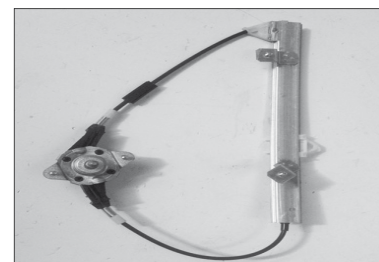

PUNTO

4 porte
93→

Posteriore Destro
Rear Right / Arrière Droit
Posteriore Sinistro
Posteriore Sinistro / Rear Left

03.1804 7737880
03.1805 7737911