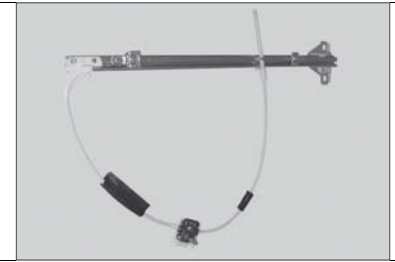

MOVANO

01→

Anteriore Destro <i>Front Right / Avant Droit</i>	03.2620	4500491
Anteriore Sinistro <i>Front Left / Avant Gauche</i>	03.2621	4500490

VIVARO

Anteriore Destro <i>Front Right / Avant Droit</i>	03.4570	7700311819 91165696
Anteriore Sinistro <i>Front Left / Avant Gauche</i>	03.4571	7700311818 91165695