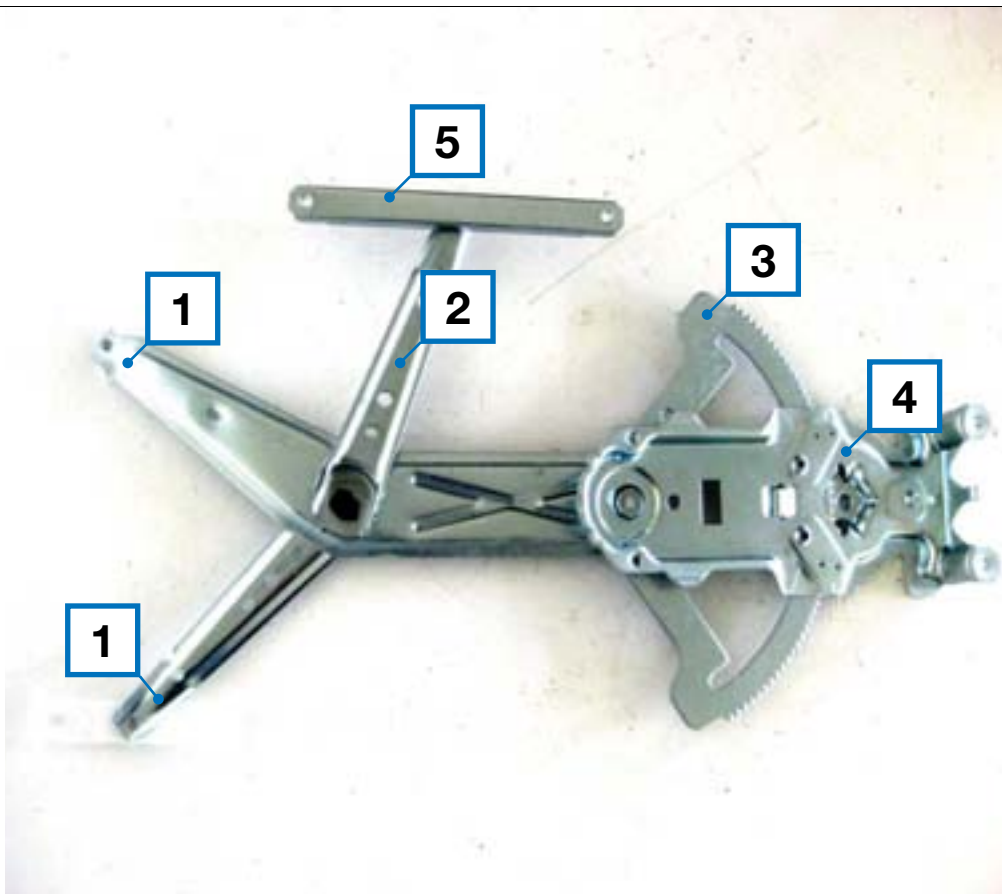

1. 1 Bracci sollevamento cristallo
   glass lifting arms
   bras de levage
2. 2 Bracci
   arms
   bras
3. 3 Cremagliera
   rack
   cremaillère
4. 4 Piastra di fissaggio
   fixing plate
   plaque de fixation
5. 5 Guida di regolazione
   adjusting rail
   guide de réglage