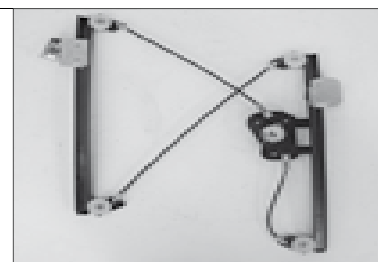

SERIE 5 E60

4 porte
6/04 →

Anteriore Destro
Front Right / Avant Droit
Anteriore Sinistro
Front Left / Avant Gauche

01.3520

51337075668 51337184384 meccanismo

01.3521

51337075667 51337184383 meccanismo

Note: MECCANISMO / MECHANISM / MECANISME