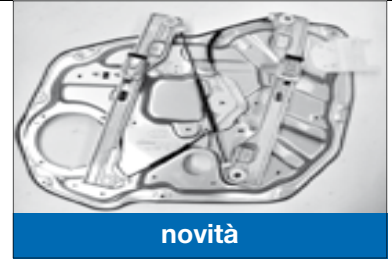

SORENTO

4 porte
1/09→

Anteriore Destro <i>Front Right / Avant Droit</i>	01.5061	824022P010 pann. c/meccanismo
Anteriore Sinistro <i>Front Left / Avant Gauche</i>	01.5062	824012P010 pann. c/meccanismo

Note: PANNELLO C/MECCANISMO / PANEL W/MECHANISM / PANNEAU AVEC MECANISME