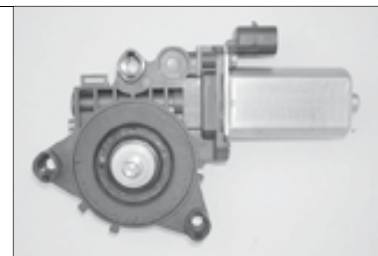

Note: MOTORIDUTTORE / MOTOR / MOTOREDUCTEUR

PHEDRA

4 porte
7/02→

Anteriore Destro
Front Right / Avant Droit

01.1756

9222L2 1485311080 meccanismo

Anteriore Sinistro
Front Left / Avant Gauche

01.1757