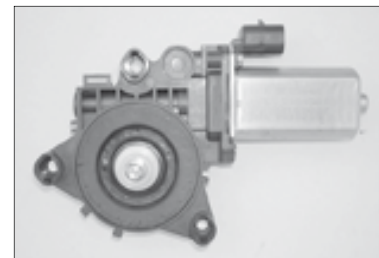

**STILO,
STILO MULTIWAGON**
4 porte
10/01→

Posteriore Destro
Rear Right / Arrière Droit

01.2006

46841278 71734844 motore

Posteriore Sinistro
Rear Left / Arrière Gauche

01.2007

46841277 71734843 motore

Note: MOTORIDUTTORE / MOTOR / MOTOREDUCTEUR