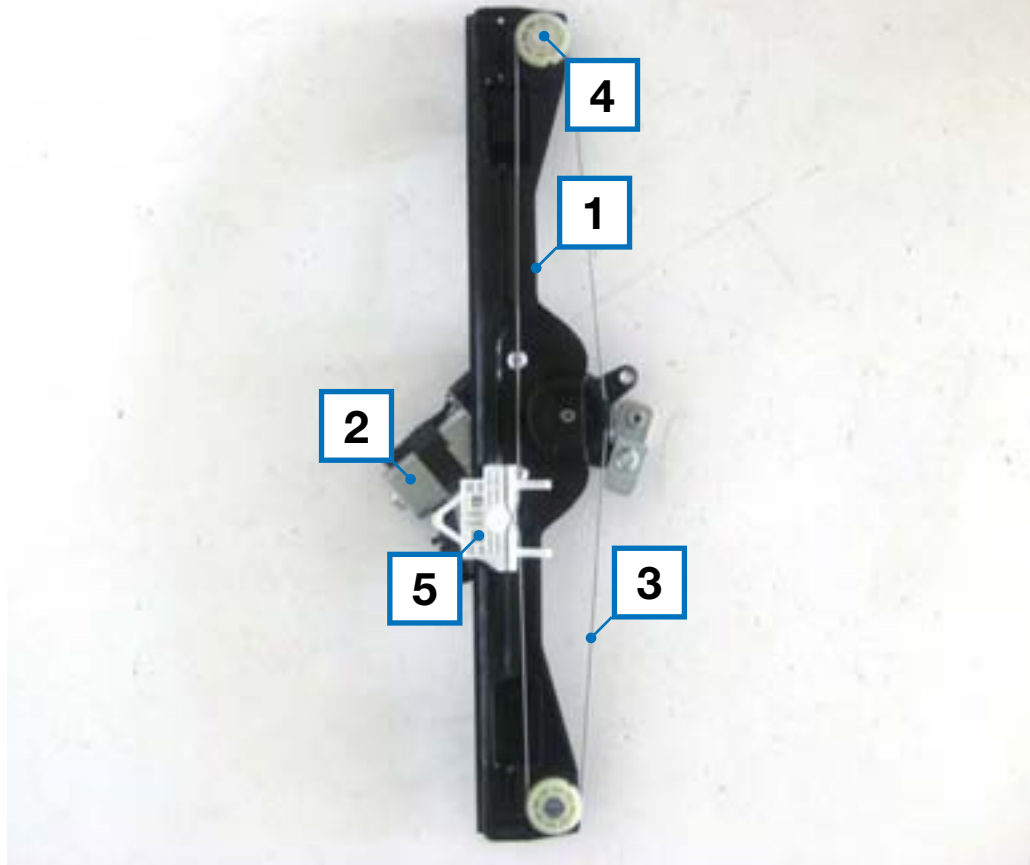

1. **1** Guida
   rail
   guide
2. **2** Motoriduttore
   ratio motor
   motoréducteur
3. **3** Fune
   cable
   câble
4. **4** Puleggia
   pulley
   tambour
5. **5** Pattino fissaggio cristallo
   sliding glass retaining plate
   patin de fixation vitre