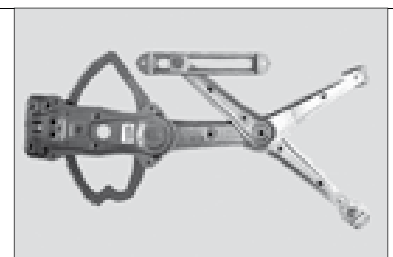

CLASSE C W 202

4 porte 3/93→8/95	Anteriore Destro	01.4346	2027201646 meccanismo
	<i>Front Right / Avant Droit</i>		
	Anteriore Sinistro	01.4347	2027201546 meccanismo
	<i>Front Left / Avant Gauche</i>		

Note: MECCANISMO / MECHANISM / MECANISME