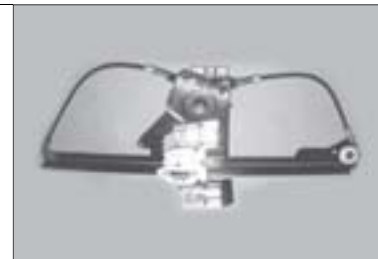

Modello
Model
Modèle

Descrizione
Application
Description

Ns. Riferimento
Our Ref.
Notre réf.

Riferimento Orig.
Corresponding to Orig. Ref.
Correspond à réf. Originale

GOLF 3

4 porte
9/91→4/99

Posteriore Destro
Rear Right / Arrière Droit

01.4844

1H4839462A meccanismo

Posteriore Sinistro
Rear Left / Arrière Gauche

01.4845

1H4839461A meccanismo

Note: MECCANISMO / MECHANISM / MECANISME