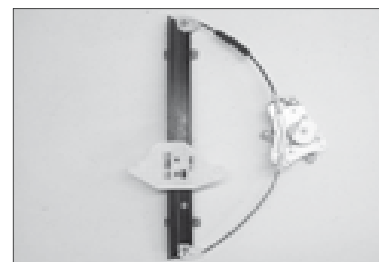

CAPTIVA

4 porte
1/04→

Posteriore Destro
Rear Right / Arrière Droit

01.7644

96624335 meccanismo

Posteriore Sinistro
Rear Left / Arrière Gauche

01.7645

96624334 meccanismo

Note: MECCANISMO / MECHANISM / MECANISME