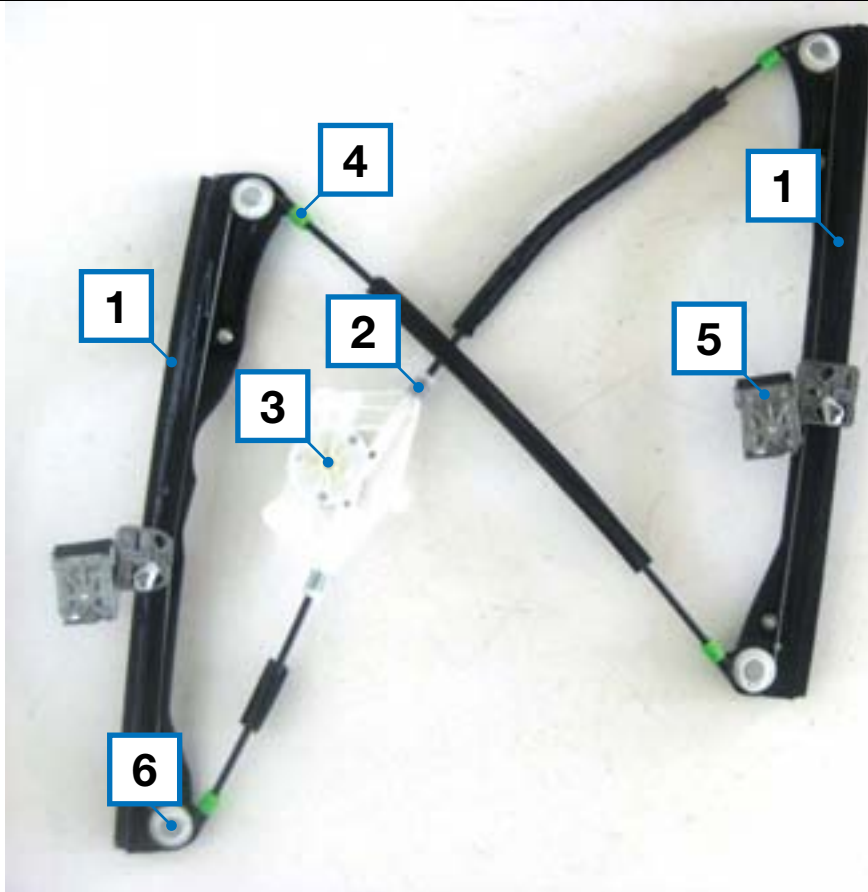

lève-vitres électriques

- 1 Guida
rail
guide
- 2 Cannotto
sleeve
arrêt de gaine
- 3 Piastra fissaggio motoriduttore
ratio motor retaining plate
plaque de fixation motoréducteur
- 4 Fune
cable
câble
- 5 Pattino fissaggio cristallo
sliding glass retaining plate
patin de fixation vitre
- 6 Puleggia
pulley
tambour