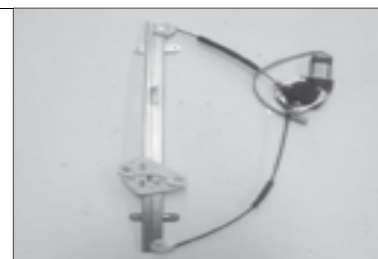

CR-V

4 porte
02→06

Anteriore Destro
Front Right / Avant Droit
Anteriore Sinistro
Front Left / Avant Gauche

01.7098 72210S9AA03 motore 2 fili
01.7099 72250S9AA03 motore 6 fili

Note: ANTIPINCH