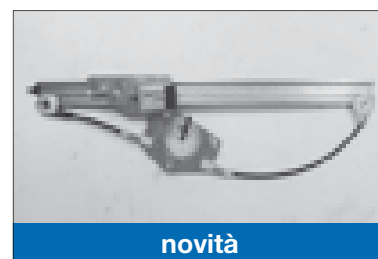

01.4887

5N0839461A meccanismo

Note: MECCANISMO / MECHANISM / MECANISME

novità

TOUAREG

4 porte
1/06→

Anteriore Destro
Front Right / Avant Droit

01.4888