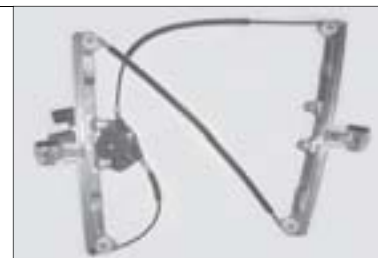

COLT

2 porte
05→

Anteriore Destro
Front Right / Avant Droit
Anteriore Sinistro
Front Left / Avant Gauche

01.7180* MN105730 antipinch

01.7181* MN105729 antipinch

Note: ANTIPINCH