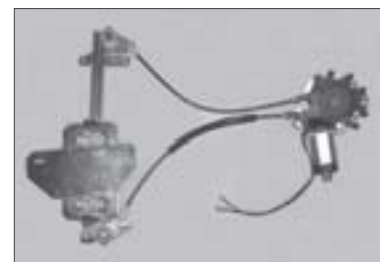

NEON

4 porte
1/94→99

Posteriore Destro
Rear Right / Arrière Droit

01.4704*

Posteriore Sinistro
Rear Left / Arrière Gauche

01.4705*