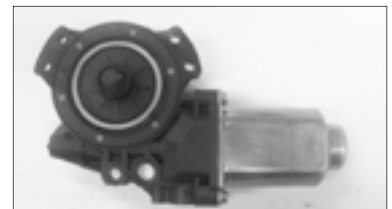

Note: MOTORIDUTTORE / MOTOR / MOTOREDUCTEUR

novità

TERRACAN

4 porte
01→

Anteriore Destro
Front Right / Avant Droit
Anteriore Sinistro
Front Left / Avant Gauche

01.7148

82404H1000 meccanismo

01.7149