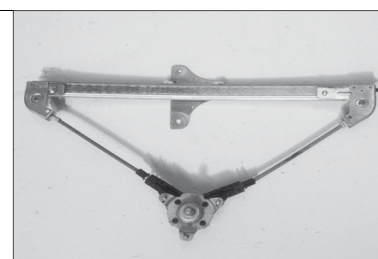

AGILA

4 porte
99→

Posteriore Destro
Rear Right / Arrière Droit
Posteriore Sinistro
Rear Left / Arrière Gauche

03.4202 9206367
03.4203 9206369