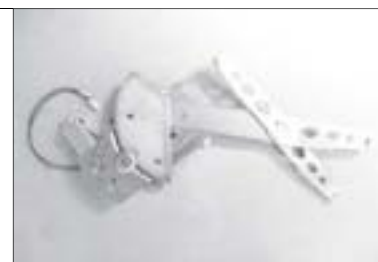

SEDICI

4 porte
3/06→

Anteriore Destro
Front Right / Avant Droit

01.2152

71743449

Anteriore Sinistro
Front Left / Avant Gauche

01.2153

71743450