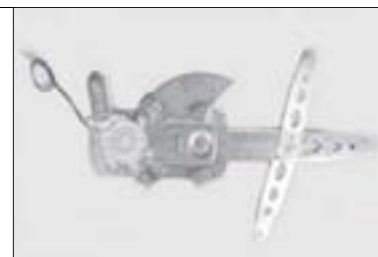

YARIS made Japan

2/4 porte
3/99→11/05
Chassis JT

Anteriore Destro
Front Right / Avant Droit
Anteriore Sinistro
Front Left / Avant Gauche

01.7236 6980152010
01.7237 6980252010