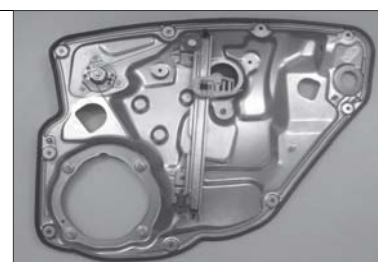

**STILO,
STILO MULTIWAGON**

4 porte 01→	Posteriore Destro <i>Rear Right / Arrière Droit</i>	02.2000	46831658
	Posteriore Sinistro <i>Rear Left / Arrière Gauche</i>	02.2001	46831659

Note: PANNELLO C/ALZACRISTALLO / PANEL WITH WINDOW REGULATOR / PANNEAU AVEC LEVE-VITRES