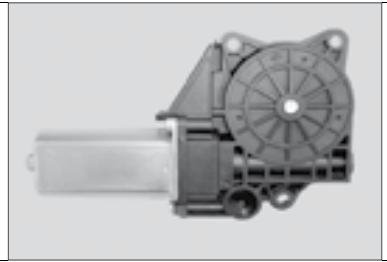

Modello Model Modèle	Descrizione Application Description	Ns. Riferimento Our Ref. Notre réf.	Riferimento Orig. Corresponding to Orig. Ref. Correspond à réf. Originale

SERIE 3 E90

4 porte
2/05 →

Posteriore Destro
Rear Right / Arrière Droit
Posteriore Sinistro
Rear Left / Arrière Gauche

01.4022

67626927026 motore

01.4023

67626927025 motore

Note: MOTORIDUTTORE / MOTOR / MOTOREDUCTEUR