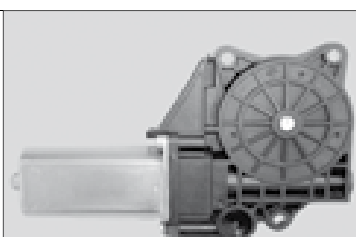

SERIE 1 E90, E91, E92

04→

Anteriore - Posteriore Destro
Front - Rear Right / Avant - Arrière Droit

01.4022

67626927026 motore

Anteriore - Posteriore Sinistro
Front - Rear Left / Avant - Arrière Gauche

01.4023

67626927025 motore

Note: MOTORIDUTTORE / MOTOR / MOTOREDUCTEUR