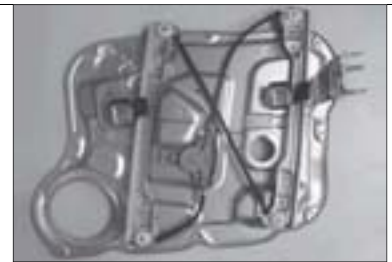

SANTAFE'

4 porte
06→

Anteriore Destro
Front Right / Avant Droit
Anteriore Sinistro
Front Left / Avant Gauche

01.7422

824812B000 pann. c/meccanismo

01.7423

824712B000 pann. c/meccanismo

Note: PANNELLO C/MECCANISMO / PANEL W/MECHANISM / PANNEAU AVEC MECANISME