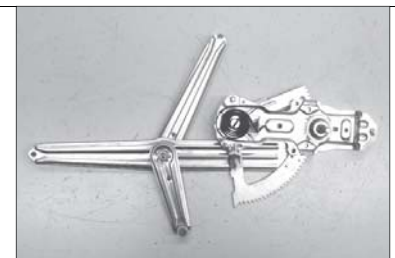

PEUGEOT

205, 309

4 porte
85→

Anteriore Destro <i>Front Right / Avant Droit</i>	03.4402	922252
Anteriore Sinistro <i>Front Left / Avant Gauche</i>	03.4403	922154