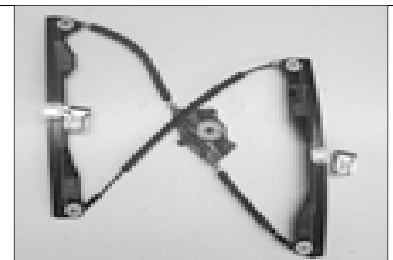

FABIA

4 porte
12/99→2/07

Anteriore Destro
Front Right / Avant Droit
Anteriore Sinistro
Front Left / Avant Gauche

01.4164

6Y1837462 meccanismo

01.4165

6Y1837461 meccanismo

Note: MECCANISMO / MECHANISM / MECANISME