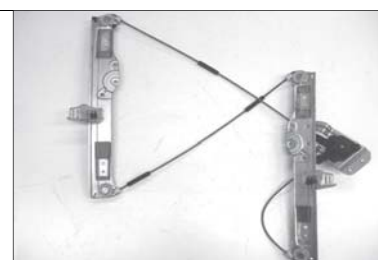

CORSA

2 porte
06→

Anteriore Destro
Front Right / Avant Droit
Anteriore Sinistro
Front Left / Avant Gauche

03.4218 5140101
03.4219 5140102