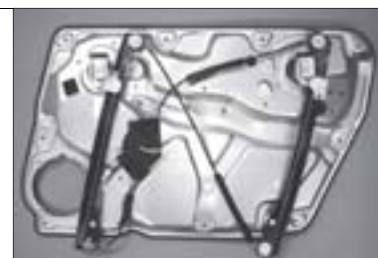

PASSAT B5

4 porte
98→2/05

Anteriore Destro
Front Right / Avant Droit

01.4846

3B1837462 pann. c/meccanismo

Anteriore Sinistro
Front Left / Avant Gauche

01.4847

3B1837461 pann. c/meccanismo

Note: PANNELLO C/MECCANISMO / PANEL W/MECHANISM / PANNEAU AVEC MECANISME