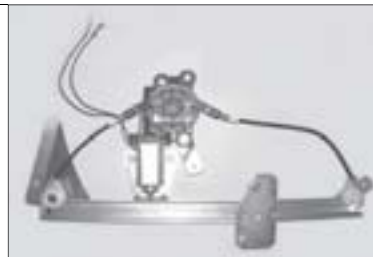

SMART,CITY

COUPE'
2 porte
7/98→

Anteriore Destro
Front Right / Avant Droit
Anteriore Sinistro
Front Left / Avant Gauche

01.4330

C0002702 V001000000

01.4331

C0002691 V001000000

SMART FORFOUR