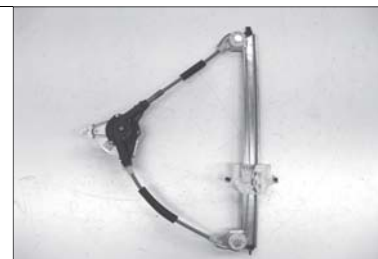

Modello
Model
Modèle

Descrizione
Application
Description

Ns. Riferimento
Our Ref.
Notre réf.

Riferimento Orig.
Corresponding to Orig. Ref.
Correspond à réf. Originale

XSARA PICASSO

4 porte

Posteriore Destro
Rear Right / Arrière Droit

03.4132

922456 9631473080

Posteriore Sinistro
Rear Left / Arrière Gauche

03.4133

922355 9631473180