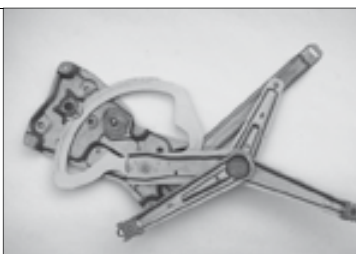

SERIE 3 E36

Berlina,
Compact, Touring
2/4 porte
9/90→

Anteriore Destro
Front Right / Avant Droit

01.3988

51331977610 meccanismo

Anteriore Sinistro
Front Left / Avant Gauche

01.3989

51331977609 meccanismo

Note: MECCANISMO / MECHANISM / MECANISME