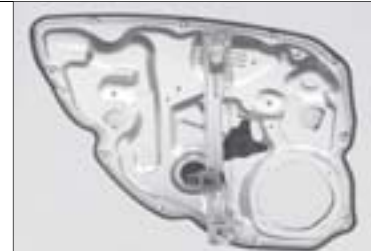

CROMA

4 porte
5/05→

Posteriore Destro
Rear Right / Arrière Droit
Posteriore Sinistro
Rear Left / Arrière Gauche

01.1420

71740202 pann. c/meccanismo

01.1421

71740203 pann. c/meccanismo

Note: PANNELLO C/MECCANISMO / PANEL W/MECHANISM / PANNEAU AVEC MECANISME