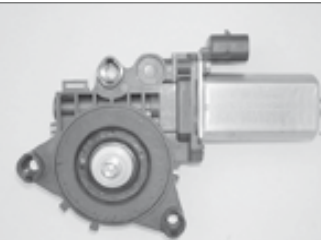

Modello Model Modèle	Descrizione Application Description	Ns. Riferimento Our Ref. Notre réf.	Riferimento Orig. Corresponding to Orig. Ref. Correspond à réf. Originale

IDEA

4 porte
6/03→

Ant. Sn - Post. Dx <i>Front Left / Avant Gauche - Rear Right / Arrière Droit</i>	01.2006	46841278 71734844 motore
Ant. Dx - Post. Sn <i>Front Right / Avant Droit - Front Left / Avant Gauche</i>	01.2007	46841277 71734843 motore

Note: MOTORIDUTTORE / MOTOR / MOTOREDUCTEUR