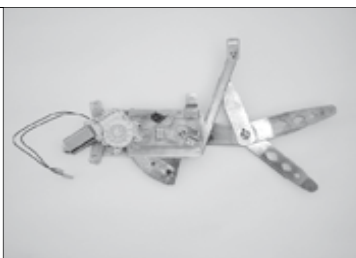

SERIE 3 E36

Berlina,
Compact, Touring
2/4 porte
9/90→

Anteriore Destro
Front Right / Avant Droit

01.4004

51331977610 **no comfort**

Anteriore Sinistro
Front Left / Avant Gauche

01.4005

51331977609 **no comfort**

Note: SENZA COMFORT / WITHOUT COMFORT / SANS COMFORT