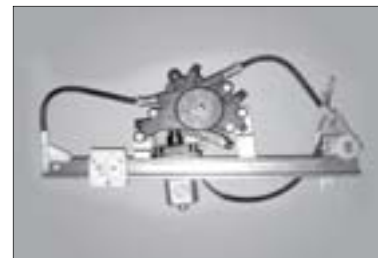

CORSA B

4 porte
3/93→9/00

Posteriore Destro
Rear Right / Arrière Droit

01.4270

Posteriore Sinistro
Rear Left / Arrière Gauche

01.4271