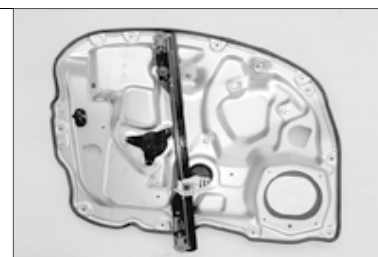

MUSA

4 porte
7/04→

Anteriore Destro
Front Right / Avant Droit

01.1200

71734869 pann. c/meccanismo

Anteriore Sinistro
Front Left / Avant Gauche

01.1201

71734870 pann. c/meccanismo

Note: PANNELLO C/MECCANISMO / PANEL W/MECHANISM / PANNEAU AVEC MECANISME