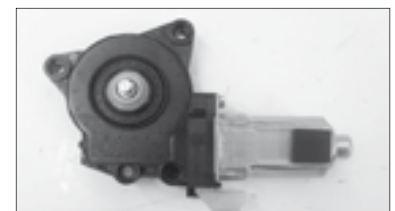

novità

I30

4 porte
7/07→

Anteriore Destro
Front Right / Avant Droit

01.7512

824602L010 motore

Anteriore Sinistro
Front Left / Avant Gauche

01.7513