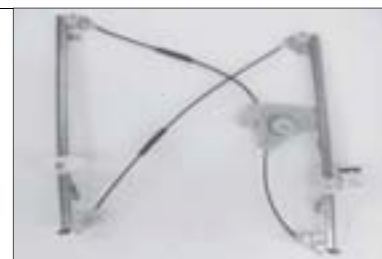

SCUDO

2 porte
2/07→

Anteriore Destro
Front Right / Avant Droit
Anteriore Sinistro
Front Left / Avant Gauche

01.1754 1498743080 meccanismo
01.1755 1499439080 meccanismo